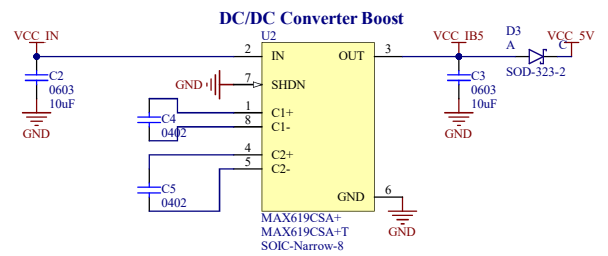

VDD Test Point

BLE module

U1A
ISP2053 Pinout

USB Connector