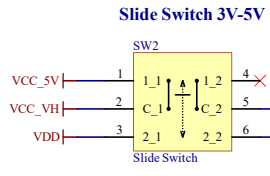

VDD Test Point

BLE module

U1A
ISP2053 Pinout

USB Connector