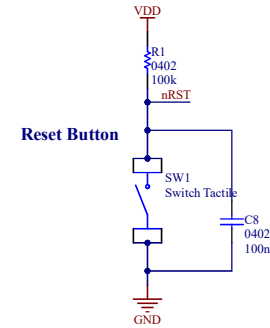

VDD Test Point

BLE module

U1A
ISP2053 Pinout

USB Connector