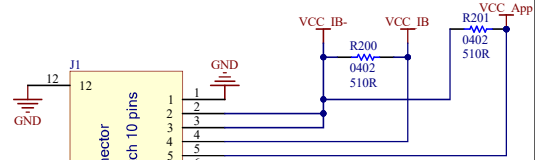

VDD Test Point

BLE module

U1A
ISP2053 Pinout

USB Connector