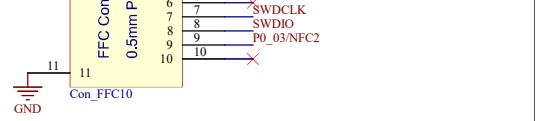

VDD Test Point

BLE module

U1A
ISP2053 Pinout

USB Connector