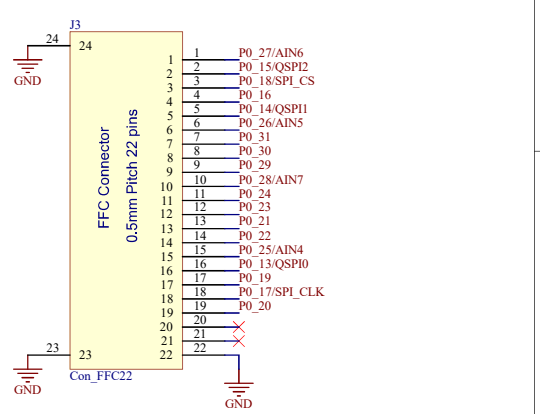

VDD Test Point

BLE module

U1A
ISP2053 Pinout

USB Connector