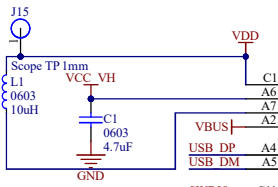

VDD Test Point

BLE module

U1A
ISP2053 Pinout

USB Connector