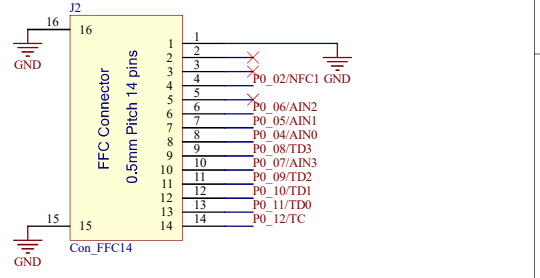

VDD Test Point

BLE module

U1A
ISP2053 Pinout

USB Connector