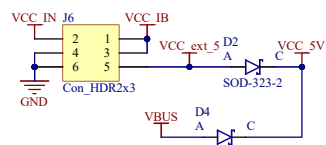

VDD Test Point

BLE module

U1A
ISP2053 Pinout

USB Connector